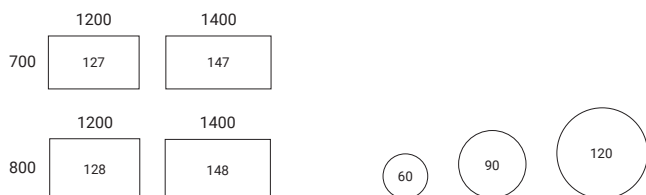

SUCCESSFUL INTERIORS

ELSA

Kinnarps

ELSA TO SERIA WYGODNYCH I PRAKTYCZNYCH STOŁÓW DO RÓŻNYCH RODZAJÓW SAL LEKCYJNYCH. DZIĘKI ŁAGODNYM KSZTAŁTOM I DOBRYM WŁAŚCIWOŚCIOM AKUSTYCZNYM STOŁY ELSA SPRAWDZAJĄ SIĘ W TWÓRCZYM OTOCZENIU DO AKTYWNEJ NAUKI. RÓŻNE WYSOKOŚCI I KSZTAŁTY BLATÓW POZWALAJĄ NA ZASTOSOWANIE STOŁÓW W RÓŻNYCH KONTEKSTACH, PONIEWAŻ RÓWNIIE DOBRZE SPRAWDZĄ SIĘ JAKO STOLIKI DO KAWY W POKOJU NAUCZYCIELSKIM, CO W BIUROWYM KĄCIKU WYPOCZYNKOWYM.

- Odpowiednia akustyka i delikatne kształty korzystnie wpływają na komfort i dobre samopoczucie młodszych dzieci.
- Stół ma zaokrąglone nogi chroniące użytkownika przed przypadkowym uderzeniem. Ponadto można wybrać blat z zaokrąglonymi lub prostymi rogami.
- Różne wysokości służą dzieciom w różnym wieku i mają różne zastosowania.
- Dostępne są dwie opcje blatu o właściwościach akustycznych: blat HPL o wytrzymałej powierzchni z wysokociśnieniowego laminatu, która skutecznie tłumi hałas wywoływany przez twarde przedmioty, oraz marmoleum – ciepła, miła w dotyku powierzchnia o doskonałych właściwościach akustycznych.
- Możliwość wyboru pomiędzy stołami prostokątnymi i okrągłymi o różnych wymiarach.
- Drewno pochodzi z certyfikowanych i kontrolowanych źródeł.

ELSA

Stoły Elsa są dostępne w trzech wariantach wysokości: 550 i 600 mm – odpowiednie dla dzieci w wieku przedszkolnym i szkolnym oraz 724 mm – do pracy zespołowej i gier. Oczywiście wszystkie warianty sprawdzają się także jako stoliki do kawy w różnych środowiskach pracy.