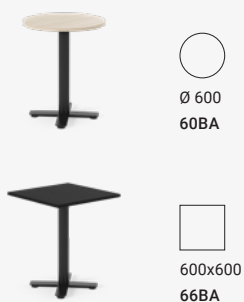

CERTYFIKATY

15372 L2

PROJEKTANT
Kinnarps Studio

WIĘCEJ INFORMACJI
kinnarps.pl

Wymiary i dane techniczne

Ø 600
60BA

600x600
66BA

Dostępne wysokości 550 i 740 mm.