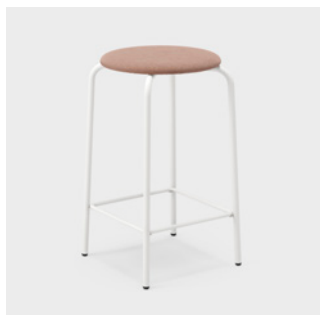

P253L

Frisbee											
P252	350	350	455	350	350	445	445	2,8	-	-	9
P252 T	340	340	450	340	340	450	450	3,5	-	-	9
P253L	350	350	630	350	350	455	620	3,9	-	-	-
P253L T	350	350	625	340	340	460	625	4,6	-	-	-
P253	365	365	790	350	350	455	780	4,4	-	-	-
P253 T	365	365	785	340	340	460	785	5,1	-	-	-

Jednostka mm, kg.