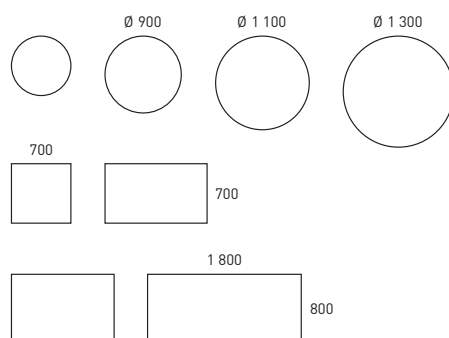

77 AP

110 AP

127 AP

Stoły z rantem z litego drewna

Stoły

ASTO — STOŁY

BLAT 23 mm, płyta wiórowa w okleinie drewnianej z rantami z litego drewna (buk, brzoza), laminat (buk, brzoza, dąb, biała, jasnoszara) lub w wykończeniu tłumiącym hałas (jasnoszary, ciemnoszary lub beżowy). Blat z drewnianym rantem: 23 mm, płyta wiórowa fornirowana (buk) i zaokrąglony rant z litego drewna (buk, dąb). **RAMA** Prostokątna, malowane proszkowo stalowe rurki (srebrne lub czarne) z regulowanymi prowadnicami. **WYSOKOŚĆ STOŁU** 720 mm **OPCJE** Zawieszenie dla niektórych modeli krzesel. **SKALA** 1:100 **JEDNOSTKA** mm **PROJEKT** Björn Alge.