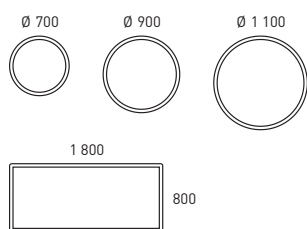

77 AP

110 AP

127 AP

Stoły z rantem z litego drewna

Stoły

ASTO — STOŁY

BLAT 23 mm, płyta wiórowa w okleinie drewnianej z rantami z litego drewna (buk, brzoza), laminat (buk, brzoza, dąb, biała, jasnoszara) lub w wykończeniu tłumiącym hałas (jasnoszary, ciemnoszary lub beżowy). Blat z drewnianym rantem: 23 mm, płyta wiórowa fornirowana (buk) i zaokrąglony rant z litego drewna (buk, dąb). **RAMA** Prostokątna, malowane proszkowo stalowe rurki (srebrne lub czarne) z regulowanymi prowadnicami. **WYSOKOŚĆ STOŁU** 720 mm **OPCJE** Zawieszenie dla niektórych modeli krzesel. **SKALA** 1:100 **JEDNOSTKA** mm **PROJEKT** Björn Alge.