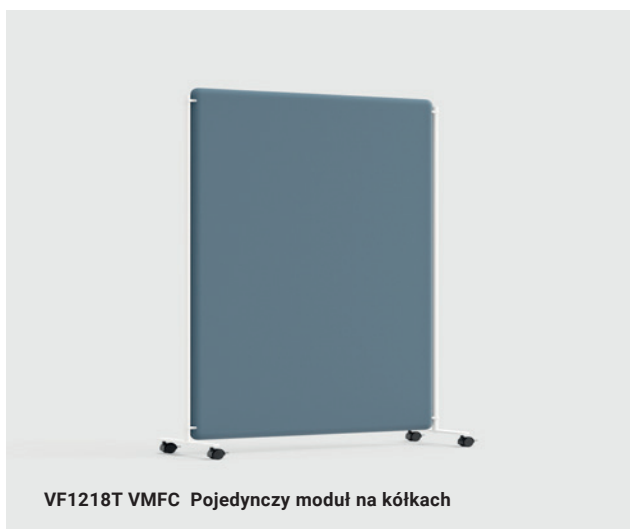

TRWAŁA SKÓRA SZTUCZNA - JOY

Joy jest sztuczną skórą z PU (poliuretanu) - materiału odpornego na zabrudzenia, który spełnia wymagania Möbelfakta oraz standardy przepisów przeciwpożarowych EN1021: 1-2, a także jest certyfikowana ekologicznie zgodnie z OEKO-TEX®. Joy łatwo utrzymać w czystości za pomocą roztworu wody i mydła. Sztuczną skórę można również czyścić standardowym środkiem dezynfekującym, bez konieczności późniejszego zmywania wodą.

- Odporna na regularną dezynfekcję (odkażanie) bez konieczności późniejszego suszenia
- Spełnia wymagania dotyczące ochrony przed ogniem oraz standardy środowiskowe zgodnie z oznakowaniem Öko-tex
- Wysoka odporność na zużycie - ponad 100 000 cykli w skali Martindale
- Odporna na promienie UV
- Odporna na działanie śliny, potu i moczu
- Wodoodporna, dotyczy to również wody słonej.

WYBIERZ SPOŚRÓD 10 RÓŻNYCH KOLORÓW