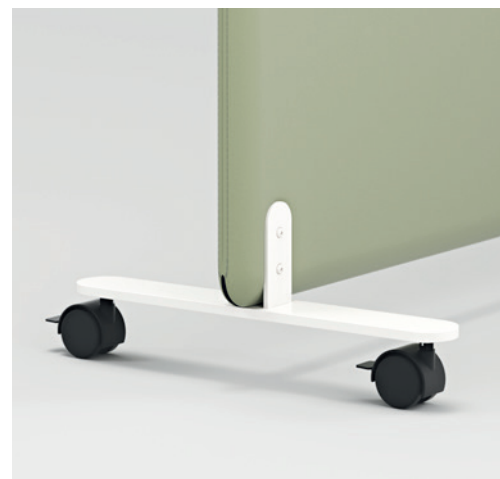

ŚCIANKI ŁĄCZONE

Ścianki działowe są wyposażone w łączniki, które zapewniają wyjątkową elastyczność i ułatwiają tworzenie nowych konfiguracji. Stelaż z rurek jest dostępny w kolorze białym, czarnym, ciemnoszarym i srebrnym. Do wyboru są różne podstawy - metalowa stopa, z kółkami lub bez, w kolorach białym, czarnym, ciemnoszarym i srebrnym. Kółka zapewniają jeszcze większą elastyczność i umożliwiają przesuwanie parawanów w razie potrzeby. Łatwo jest połączyć więcej modułów lub zmniejszyć ich liczbę. Praktyczne jest również sprzątnięcie podłogi pod ścianką (pozostaje od 35 -85 mm wolnej przestrzeni w zależności od wybranej stopy).

METAL

CONNECTABLE PARTITION SCREEN

FAKTY: Wymiary 1200 x 1800 mm **TUBE:** Stelaż o śred. 25 mm Ø, wykonany z metalowych rurek w kolorze białym, czarnym, grafitowym i srebrnym. **GRUBOŚĆ:** 40 mm. **MATERIAŁY:** Rama z litego drewna (certyfikowanego FSC) z płytą dźwiękochłonną z poliestru. Tapicerowane sztuczną skórą Joy, która jest w stanie poradzić sobie z ciągłą dezynfekcją (odkażaniem) bez konieczności późniejszego suszenia. **RAMA:** Metalowa stopa ze śrubą lub kółkami do poziomowania, w kolorach białym, czarnym, ciemnoszarym lub srebrnym. **DŹWIĘKOCHŁONNOŚĆ:** Wysoka dźwiękochłonność i przegroda wizualna. **JEDNOSTKA:** mm. **PROJEKT:** Kinnarps Studio